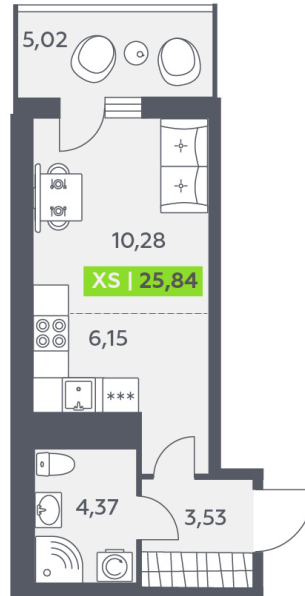

Номер: 241

Студия 25.84 м²

Отсканируйте QR-код и смотрите на сайте akvilon-verba.ru

~~5 053 615 руб.~~

4 548 253 руб.

Скидка

С балконом

Корпус	Аквилон Verba	Этаж	11
Секция	2	Сдача	2 кв. 2027

15.04.2026 06:40 (Мск)

Не является публичной офертой, цена может быть скорректирована. Информация взята с сайта «akvilon-verba.ru»

На этаже 11

Студия 25.84 м²

1.2 секция / 3-12 этаж

КАД

Двор

15.04.2026 06:40 (Мск)