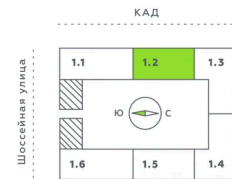

15.04.2026 06:40 (Мск)

Не является публичной офертой, цена может быть скорректирована. Информация взята с сайта «akvilon-verba.ru»

На этаже 11

Студия 25.84 м²

1.2 секция / 3-12 этаж

КАД

Двор

15.04.2026 06:40 (Мск)