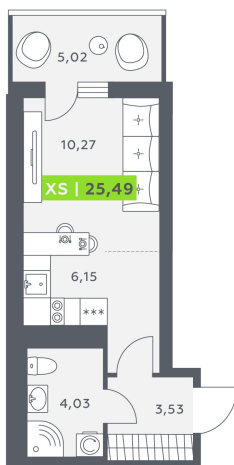

Номер: 241

Студия 25.49 м²

Отсканируйте QR-код и смотрите на сайте akvilon-verba.ru

3 863 460 руб.

На улицу

С балконом

Корпус	Аквилон Verba	Этаж	11
Секция	2	Сдача	2 кв. 2027

23.12.2024, 16:43

Не является публичной офертой, цена может быть скорректирована. Информация взята с сайта «akvilon-verba.ru»

На этаже 11

Студия 25.49 м²

1.2 секция / 3-12 этаж

КАД

Двор

23.12.2024, 16:43

Не является публичной офертой, цена может быть скорректирована. Информация взята с сайта «akvilon-verba.ru»