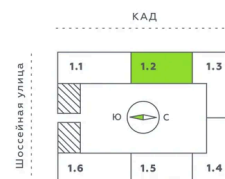

Номер: 241

Студия 25.49 м²

Отсканируйте QR-код и смотрите на сайте akvilon-verba.ru

3 863 460 руб.

На улицу

С балконом

Корпус	Аквилон Verba	Этаж	11
Секция	2	Сдача	2 кв. 2027

23.12.2024, 16:43

Не является публичной офертой, цена может быть скорректирована. Информация взята с сайта «akvilon-verba.ru»

На этаже 11

Студия 25.49 м²

1.2 секция / 3-12 этаж

КАД

Двор

23.12.2024, 16:43

Не является публичной офертой, цена может быть скорректирована. Информация взята с сайта «akvilon-verba.ru»