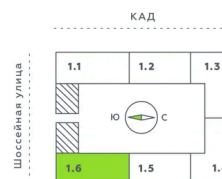

Номер: 670

Студия 26.72 м²

Отсканируйте QR-код и смотрите на сайте akvilon-verba.ru

3 973 281 руб.

На улицу

С балконом

Корпус	Аквилон Verba	Этаж	10
Секция	6	Сдача	2 кв. 2027

24.12.2024, 12:20

Не является публичной офертой, цена может быть скорректирована. Информация взята с сайта «akvilon-verba.ru»

На этаже 10

Студия 26.72 м²

1.6 секция / 3-12 этаж

Двор

24.12.2024, 12:20

Не является публичной офертой, цена может быть скорректирована. Информация взята с сайта «akvilon-verba.ru»