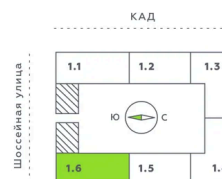

На этаже 10

Студия 26.72 м²

1.6 секция / 3-12 этаж