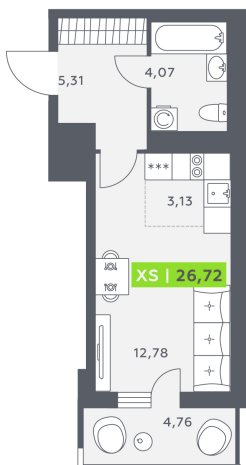

Номер: 670

Студия 26.72 м²

Отсканируйте QR-код и смотрите на сайте akvilon-verba.ru

3 973 281 руб.

На улицу

С балконом

Корпус	Аквилон Verba	Этаж	10
Секция	6	Сдача	2 кв. 2027

24.12.2024, 12:20

Не является публичной офертой, цена может быть скорректирована. Информация взята с сайта «akvilon-verba.ru»

На этаже 10

Студия 26.72 м²

1.6 секция / 3-12 этаж

Двор

24.12.2024, 12:20

Не является публичной офертой, цена может быть скорректирована. Информация взята с сайта «akvilon-verba.ru»