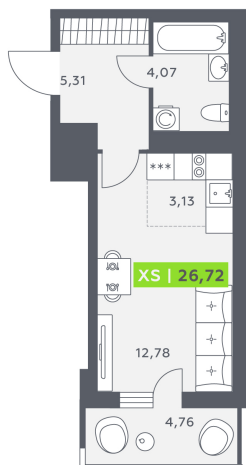

Номер: 670

Студия 26.72 м²

Отсканируйте QR-код и смотрите на сайте akvilon-verba.ru

3 990 010 руб.

На улицу

С балконом

Корпус	Аквилон Verba	Этаж	10
Секция	6	Сдача	2 кв. 2027

Адрес офиса продаж

г Санкт-Петербург, Московский пр-кт, д 71 к 3

07.04.2025 00:30 (Мск)

Не является публичной офертой, цена может быть скорректирована. Информация взята с сайта «akvilon-verba.ru»

На этаже 10

Студия 26.72 м²