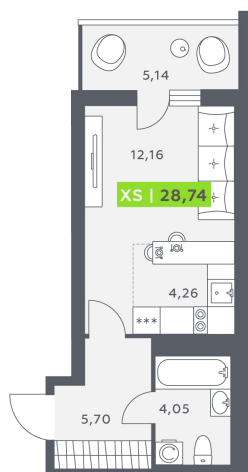

Номер: 191

Студия 28.74 м²

Отсканируйте QR-код и смотрите на сайте akvilon-verba.ru

4 222 942 руб.

На улицу

С лоджией

Корпус	Аквилон Verba	Этаж	7
Секция	2	Сдача	2 кв. 2027

Адрес офиса продаж

г Санкт-Петербург, Московский пр-кт, д 71 к 3

05.04.2025 07:29 (Мск)

Не является публичной офертой, цена может быть скорректирована. Информация взята с сайта «akvilon-verba.ru»

На этаже 7

Студия 28.74 м²

1.2 секция / 3-12 этаж