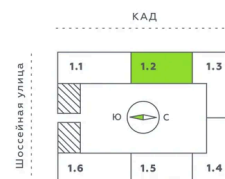

На этаже 7

Студия 28.74 м²

1.2 секция / 3-12 этаж

КАД

Двор

Адрес офиса продаж

г Санкт-Петербург, Московский пр-кт, д 71 к 3

05.04.2025 07:29 (Мск)

Не является публичной офертой, цена может быть скорректирована. Информация взята с сайта «akvilon-verba.ru»