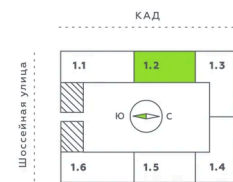

Номер: 191

Студия 29.29 м²

Отсканируйте QR-код и смотрите на сайте akvilon-verba.ru

4 827 988 руб.

Европланировка

Корпус	Аквилон Verba	Этаж	7
Секция	2	Сдача	2 кв. 2027

23.06.2026 10:23 (Мск)

Не является публичной офертой, цена может быть скорректирована. Информация взята с сайта «akvilon-verba.ru».

На этаже 7

Студия 29.29 м²

1.2 секция / 3-12 этаж

КАД

Двор

23.06.2026 10:23 (Мск)

Не является публичной офертой, цена может быть скорректирована.
Информация взята с сайта «akvilon-verba.ru».