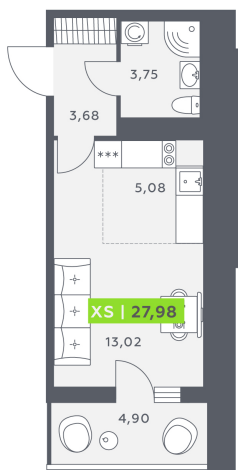

Номер: 470

Студия 27.98 м²

Отсканируйте QR-код и смотрите на сайте akvilon-verba.ru

3 913 543 руб.

На улицу

С лоджией

Корпус	Аквилон Verba	Этаж	2
Секция	5	Сдача	2 кв. 2027

Адрес офиса продаж

г Санкт-Петербург, Московский пр-кт, д 71 к 3

04.04.2025 23:30 (Мск)

Не является публичной офертой, цена может быть скорректирована. Информация взята с сайта «akvilon-verba.ru»

На этаже 2

Студия 27.98 м²

1.5 секция / 2 этаж