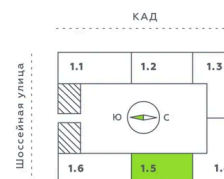

Номер: 470

Студия 27.98 м²

Отсканируйте QR-код и смотрите на сайте akvilon-verba.ru

3 913 543 руб.

На улицу

С лоджией

Корпус	Аквилон Verba	Этаж	2
Секция	5	Сдача	2 кв. 2027

Адрес офиса продаж

г Санкт-Петербург, Московский пр-кт, д 71 к 3

04.04.2025 23:30 (Мск)

Не является публичной офертой, цена может быть скорректирована. Информация взята с сайта «akvilon-verba.ru»

На этаже 2

Студия 27.98 м²

1.5 секция / 2 этаж