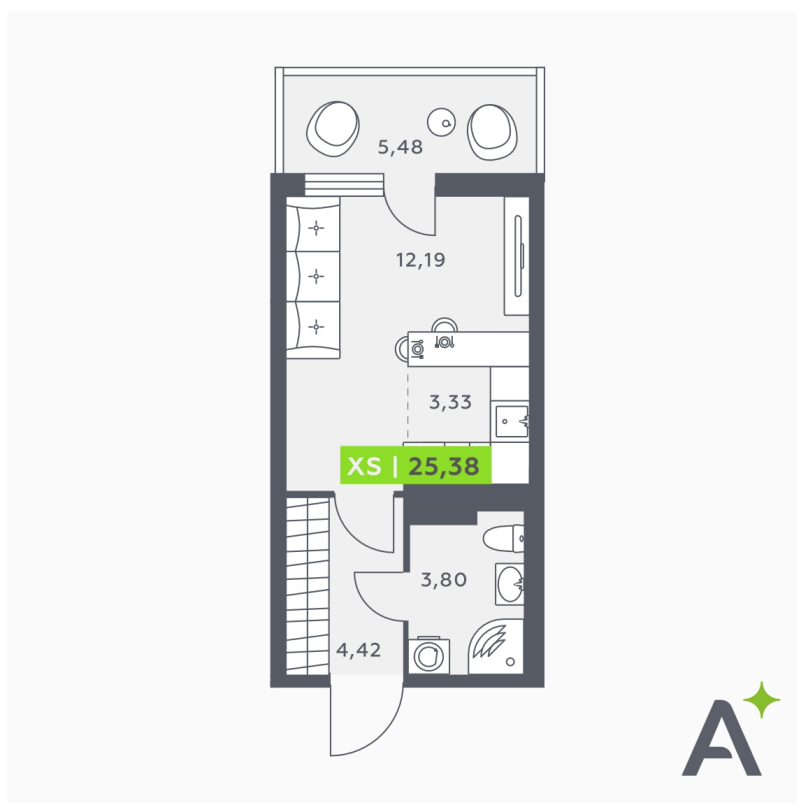

# Студия 25.38 м<sup>2</sup>

Отсканируйте QR-код и смотрите на сайте akvilon-verba.ru

## 4 346 273 руб.

Европланировка

Корпус	Аквилон Verba	Этаж	11
Секция	5	Сдача	2 кв. 2027

23.06.2026 10:22 (Мск)

Не является публичной офертой, цена может быть скорректирована. Информация взята с сайта «akvilon-verba.ru».