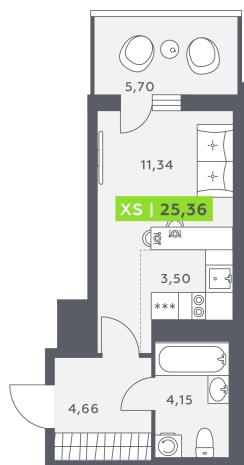

Номер: 52

Студия 25.36 м²

Отсканируйте QR-код и смотрите на сайте akvilon-verba.ru

3 823 555 руб.

На улицу

С балконом

Корпус	Аквилон Verba	Этаж	6
Секция	1	Сдача	2 кв. 2027

Адрес офиса продаж

г Санкт-Петербург, Московский пр-кт, д 71 к 3

05.04.2025 00:08 (Мск)

Не является публичной офертой, цена может быть скорректирована. Информация взята с сайта «akvilon-verba.ru»

На этаже 6

Студия 25.36 м²

1.1 секция / 3-12 этаж