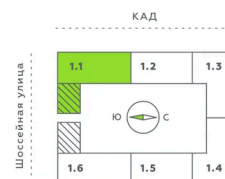

Номер: 52

Студия 25.36 м²

Отсканируйте QR-код и смотрите на сайте akvilon-verba.ru

3 823 555 руб.

На улицу

С балконом

Корпус	Аквилон Verba	Этаж	6
Секция	1	Сдача	2 кв. 2027

Адрес офиса продаж

г Санкт-Петербург, Московский пр-кт, д 71 к 3

05.04.2025 00:08 (Мск)

Не является публичной офертой, цена может быть скорректирована. Информация взята с сайта «akvilon-verba.ru»

На этаже 6

Студия 25.36 м²

1.1 секция / 3-12 этаж