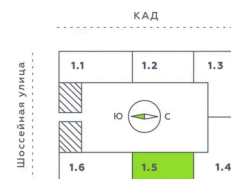

На этаже 2

1 комнатная 37.15 м²

1.5 секция / 2 этаж