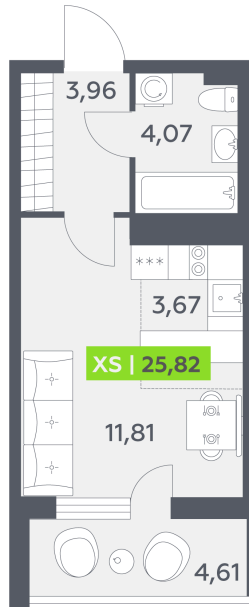

Номер: 437

Студия 25.82 м²

Отсканируйте QR-код и смотрите на сайте akvilon-verba.ru

~~4 904 011 руб.~~

4 413 610 руб.

Скидка

С лоджией

Корпус	Аквилон Verba	Этаж	10
Секция	4	Сдача	2 кв. 2027

05.04.2026 23:02 (Мск)

Не является публичной офертой, цена может быть скорректирована. Информация взята с сайта «akvilon-verba.ru»

На этаже 10

Студия 25.82 м²

1.4 секция / 3–12 этаж

05.04.2026 23:02 (Мск)

Не является публичной офертой, цена может быть скорректирована. Информация взята с сайта «akvilon-verba.ru»