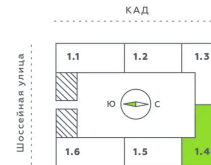

Номер: 437

Студия 25.82 м²

Отсканируйте QR-код и смотрите на сайте akvilon-verba.ru

~~4 904 011 руб.~~

4 413 610 руб.

Скидка

С лоджией

Корпус	Аквилон Verba	Этаж	10
Секция	4	Сдача	2 кв. 2027

05.04.2026 23:02 (Мск)

Не является публичной офертой, цена может быть скорректирована. Информация взята с сайта «akvilon-verba.ru»

На этаже 10

Студия 25.82 м²

1.4 секция / 3–12 этаж

05.04.2026 23:02 (Мск)

Не является публичной офертой, цена может быть скорректирована. Информация взята с сайта «akvilon-verba.ru»