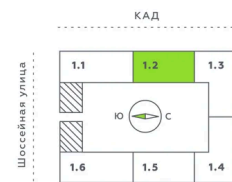

Номер: 131

1 комнатная 35.69 м²

Отсканируйте QR-код и смотрите на сайте akvilon-verba.ru

~~6 885 413 руб.~~

5 533 806 руб.

Скидка

С лоджией

Корпус	Аквилон Verba	Этаж	1
Секция	2	Сдача	2 кв. 2027

09.05.2026 06:34 (Мск)

Не является публичной офертой, цена может быть скорректирована. Информация взята с сайта «akvilon-verba.ru»

На этаже 1

1 комнатная 35.69 м²

1.2 секция / 1 этаж

КАД

Двор

09.05.2026 06:34 (Мск)