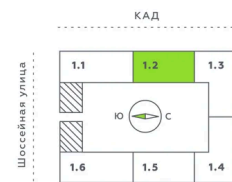

Номер: 131

1 комнатная 35.69 м²

Отсканируйте QR-код и смотрите на сайте akvilon-verba.ru

~~6 088 434 руб.~~

5 723 128 руб.

Скидка

Европланировка

Корпус	Аквилон ВербА	Этаж	1
Секция	2	Сдача	2 кв. 2027

23.06.2026 11:44 (Мск)

Не является публичной офертой, цена может быть скорректирована.
Информация взята с сайта «akvilon-verba.ru».

На этаже 1

1 комнатная 35.69 м²

1.2 секция / 1 этаж

КАД

Двор

23.06.2026 11:44 (Мск)