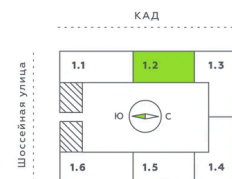

Номер: 131

1 комнатная 35.69 м²

Отсканируйте QR-код и смотрите на сайте akvilon-verba.ru

~~6 088 434 руб.~~

5 723 128 руб.

Скидка

Европланировка

Корпус	Аквилон ВербА	Этаж	1
Секция	2	Сдача	2 кв. 2027

23.06.2026 10:42 (Мск)

Не является публичной офертой, цена может быть скорректирована.
Информация взята с сайта «akvilon-verba.ru».

На этаже 1

1 комнатная 35.69 м²

1.2 секция / 1 этаж

КАД

Двор

23.06.2026 10:42 (Мск)