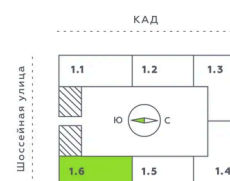

Номер: 631

2 комнатная 46.88 м²

Отсканируйте QR-код и смотрите на сайте akvilon-verba.ru

Цена по запросу

С балконом

Корпус	Аквилон Verba	Этаж	6
Секция	6	Сдача	2 кв. 2027

26.05.2026 13:07 (Мск)

Не является публичной офертой, цена может быть скорректирована.
Информация взята с сайта «akvilon-verba.ru».

На этаже 6

2 комнатная 46.88 м²

1.6 секция / 3-12 этаж

Двор

26.05.2026 13:07 (Мск)

Не является публичной офертой, цена может быть скорректирована.
Информация взята с сайта «akvilon-verba.ru».