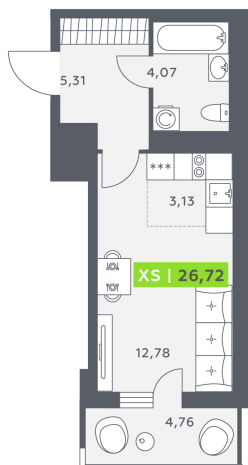

Номер: 650

Студия 26.72 м<sup>2</sup>

Отсканируйте QR-код и смотрите на сайте akvilon-verba.ru

3 910 464 руб.

На улицу

С балконом

Корпус	Аквилон Verba	Этаж	8
Секция	6	Сдача	2 кв. 2027

24.12.2024, 13:49

# На этаже 8

Студия 26.72 м<sup>2</sup>

1.6 секция / 3-12 этаж

Двор

24.12.2024, 13:49

Не является публичной офертой, цена может быть скорректирована. Информация взята с сайта «akvilon-verba.ru»