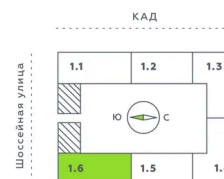

Номер: 650

Студия 26.72 м<sup>2</sup>

Отсканируйте QR-код и смотрите на сайте akvilon-verba.ru

3 910 464 руб.

На улицу

С балконом

Корпус	Аквилон Verba	Этаж	8
Секция	6	Сдача	2 кв. 2027

24.12.2024, 13:49

# На этаже 8

Студия 26.72 м<sup>2</sup>

1.6 секция / 3-12 этаж

Двор

24.12.2024, 13:49

Не является публичной офертой, цена может быть скорректирована. Информация взята с сайта «akvilon-verba.ru»