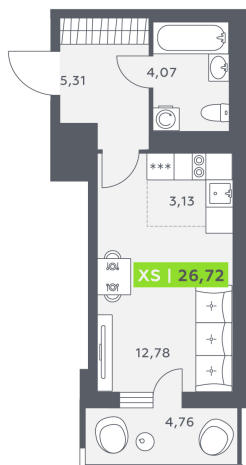

Номер: 650

Студия 26.72 м²

Отсканируйте QR-код и смотрите на сайте akvilon-verba.ru

3 926 929 руб.

На улицу

С балконом

Корпус	Аквилон Verba	Этаж	8
Секция	6	Сдача	2 кв. 2027

Адрес офиса продаж

г Санкт-Петербург, Московский пр-кт, д 71 к 3

05.04.2025 00:06 (Мск)

Не является публичной офертой, цена может быть скорректирована. Информация взята с сайта «akvilon-verba.ru»

На этаже 8

Студия 26.72 м²

1.6 секция / 3-12 этаж