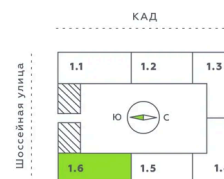

г Санкт-Петербург, Московский пр-кт, д 71 к 3

05.04.2025 00:06 (Мск)

Не является публичной офертой, цена может быть скорректирована. Информация взята с сайта «akvilon-verba.ru»

На этаже 8

Студия 26.72 м²

1.6 секция / 3-12 этаж