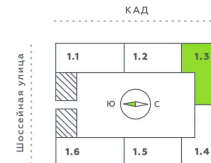

Номер: 348

2 комнатная 65.47 м²

Отсканируйте QR-код и смотрите на сайте akvilon-verba.ru

~~11 981 665 руб.~~

10 783 498 руб.

Скидка

С балконом

Корпус	Аквилон Verba	Этаж	11
Секция	3	Сдача	2 кв. 2027

05.04.2026 23:01 (Мск)

Не является публичной офертой, цена может быть скорректирована. Информация взята с сайта «akvilon-verba.ru»

На этаже 11

2 комнатная 65.47 м²

1.3 секция / 3-12 этаж

КАД

05.04.2026 23:01 (Мск)