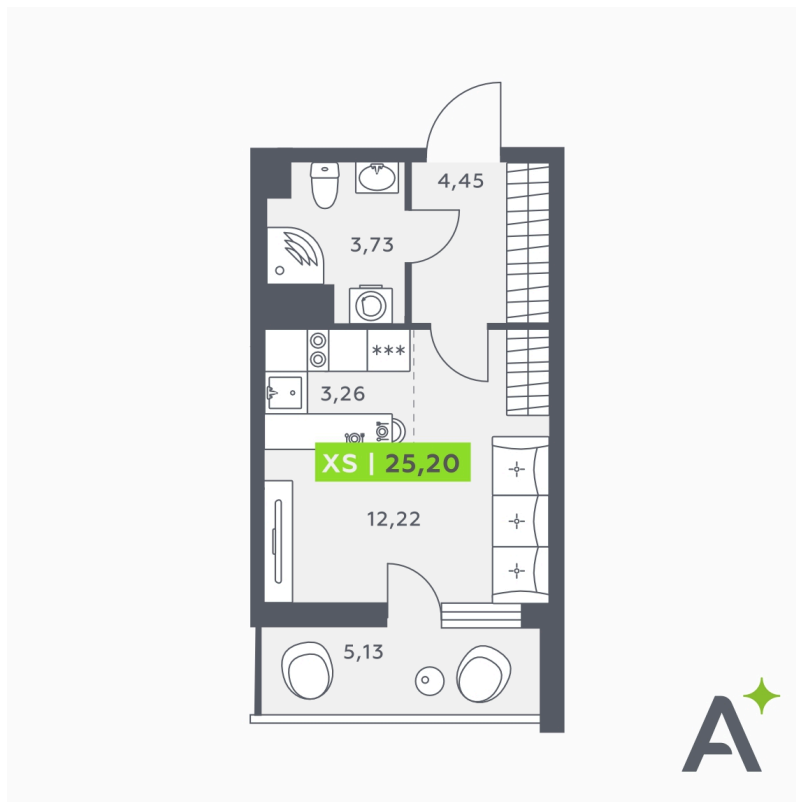

Номер: 551

Студия 25.2 м²

Отсканируйте QR-код и смотрите на сайте akvilon-verba.ru

~~5 006 595 руб.~~

4 505 935 руб.

Скидка

С балконом

Корпус	Аквилон Verba	Этаж	10
Секция	5	Сдача	2 кв. 2027

30.04.2026 06:04 (Мск)

Не является публичной офертой, цена может быть скорректирована. Информация взята с сайта «akvilon-verba.ru»

На этаже 10

Студия 25.2 м²

1.5 секция / 3-12 этаж

Двор

30.04.2026 06:04 (Мск)