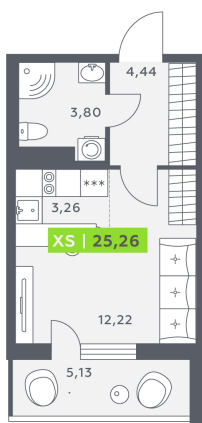

Номер: 551

Студия 25.26 м²

Отсканируйте QR-код и смотрите на сайте akvilon-verba.ru

3 803 802 руб.

На улицу

С балконом

Корпус	Аквилон Verba	Этаж	10
Секция	5	Сдача	2 кв. 2027

23.12.2024, 16:42

Не является публичной офертой, цена может быть скорректирована. Информация взята с сайта «akvilon-verba.ru»

На этаже 10

Студия 25.26 м²

1.5 секция / 3-12 этаж

Двор

23.12.2024, 16:42

Не является публичной офертой, цена может быть скорректирована. Информация взята с сайта «akvilon-verba.ru»