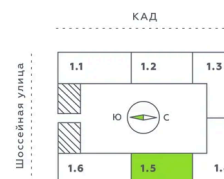

Номер: 551

Студия 25.26 м²

Отсканируйте QR-код и смотрите на сайте akvilon-verba.ru

3 803 802 руб.

На улицу

С балконом

Корпус	Аквилон Verba	Этаж	10
Секция	5	Сдача	2 кв. 2027

23.12.2024, 16:42

Не является публичной офертой, цена может быть скорректирована. Информация взята с сайта «akvilon-verba.ru»

На этаже 10

Студия 25.26 м²

1.5 секция / 3-12 этаж

Двор

23.12.2024, 16:42

Не является публичной офертой, цена может быть скорректирована. Информация взята с сайта «akvilon-verba.ru»