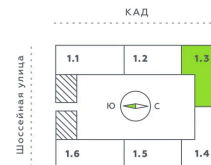

Номер: 360

1 комнатная 42.16 м²

Отсканируйте QR-код и смотрите на сайте akvilon-verba.ru

7 601 069 руб.

Европланировка

Корпус	Аквилон Верба	Этаж	12
Секция	3	Сдача	2 кв. 2027

23.06.2026 10:41 (Мск)

Не является публичной офертой, цена может быть скорректирована. Информация взята с сайта «akvilon-verba.ru».

На этаже 12

1 комнатная 42.16 м²

1.3 секция / 3-12 этаж

КАД

23.06.2026 10:41 (Мск)

Не является публичной офертой, цена может быть скорректирована.
Информация взята с сайта «akvilon-verba.ru».