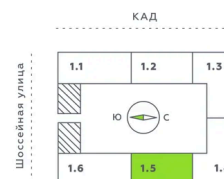

Номер: 507

Студия 25.26 м²

Отсканируйте QR-код и смотрите на сайте akvilon-verba.ru

3 749 996 руб.

На улицу

С балконом

Корпус	Аквилон Verba	Этаж	6
Секция	5	Сдача	2 кв. 2027

Адрес офиса продаж

г Санкт-Петербург, Московский пр-кт, д 71 к 3

04.04.2025 07:02 (Мск)

Не является публичной офертой, цена может быть скорректирована. Информация взята с сайта «akvilon-verba.ru»

На этаже 6

Студия 25.26 м²

1.5 секция / 3-12 этаж