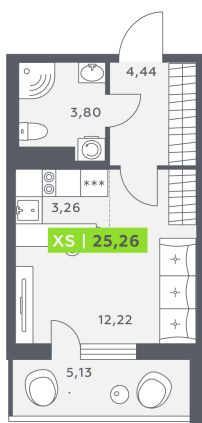

Номер: 507

Студия 25.26 м²

Отсканируйте QR-код и смотрите на сайте akvilon-verba.ru

3 749 996 руб.

На улицу

С балконом

Корпус	Аквилон Verba	Этаж	6
Секция	5	Сдача	2 кв. 2027

Адрес офиса продаж

г Санкт-Петербург, Московский пр-кт, д 71 к 3

04.04.2025 07:02 (Мск)

Не является публичной офертой, цена может быть скорректирована. Информация взята с сайта «akvilon-verba.ru»

На этаже 6

Студия 25.26 м²

1.5 секция / 3-12 этаж