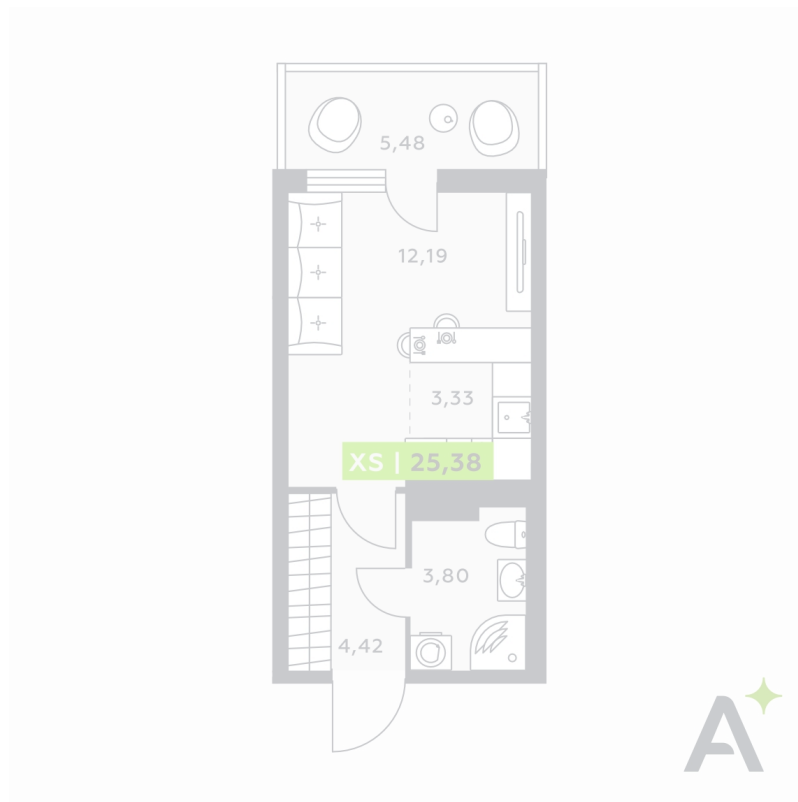

Номер: 545

Студия 25.38 м²

Отсканируйте QR-код и смотрите на сайте akvilon-verba.ru

Цена по запросу

С балконом

Корпус	Аквилон Verba	Этаж	9
Секция	5	Сдача	2 кв. 2027

26.05.2026 10:03 (Мск)

Не является публичной офертой, цена может быть скорректирована.
Информация взята с сайта «akvilon-verba.ru».

На этаже 9

Студия 25.38 м²

1.5 секция / 3-12 этаж

26.05.2026 10:03 (Мск)

Не является публичной офертой, цена может быть скорректирована.
Информация взята с сайта «akvilon-verba.ru».