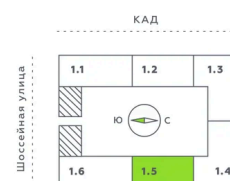

Номер: 545

Студия 25.38 м²

Отсканируйте QR-код и смотрите на сайте akvilon-verba.ru

~~4 896 690 руб.~~

4 407 021 руб.

Скидка

С балконом

Корпус	Аквилон Verba	Этаж	9
Секция	5	Сдача	2 кв. 2027

11.04.2026 05:45 (Мск)

Не является публичной офертой, цена может быть скорректирована. Информация взята с сайта «akvilon-verba.ru»

На этаже 9

Студия 25.38 м²

1.5 секция / 3-12 этаж

11.04.2026 05:45 (Мск)

Не является публичной офертой, цена может быть скорректирована. Информация взята с сайта «akvilon-verba.ru»