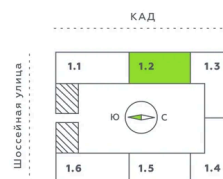

# На этаже 1

Студия 26.13 м<sup>2</sup>

1.2 секция / 1 этаж

КАД

Двор

Адрес офиса продаж

г Санкт-Петербург, Московский пр-кт, д 71 к 3

04.04.2025 23:22 (Мск)