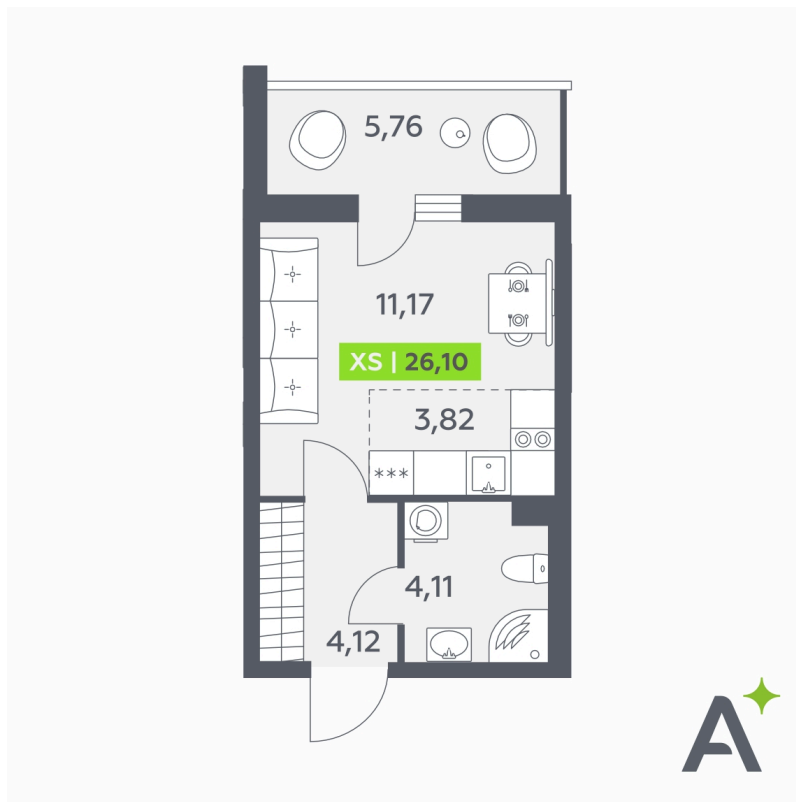

Номер: 128

Студия 26.1 м²

Отсканируйте QR-код и смотрите на сайте akvilon-verba.ru

~~5 117 897 руб.~~

4 113 254 руб.

Скидка

С лоджией

Корпус	Аквилон Verba	Этаж	1
Секция	2	Сдача	2 кв. 2027

25.05.2026 23:56 (Мск)

Не является публичной офертой, цена может быть скорректирована.
Информация взята с сайта «akvilon-verba.ru».

На этаже 1

Студия 26.1 м²

1.2 секция / 1 этаж

КАД

Двор

25.05.2026 23:56 (Мск)