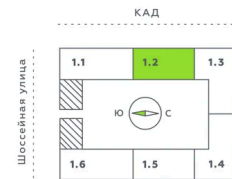

Номер: 128

Студия 26.1 м²

Отсканируйте QR-код и смотрите на сайте akvilon-verba.ru

~~5 117 897 руб.~~

4 113 254 руб.

Скидка

С лоджией

Корпус	Аквилон Verba	Этаж	1
Секция	2	Сдача	2 кв. 2027

25.05.2026 23:56 (Мск)

Не является публичной офертой, цена может быть скорректирована.
Информация взята с сайта «akvilon-verba.ru».

На этаже 1

Студия 26.1 м²

1.2 секция / 1 этаж

КАД

Двор

25.05.2026 23:56 (Мск)