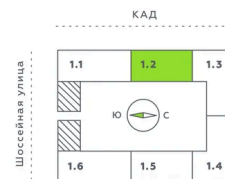

На этаже 7

Студия 24.57 м²

1.2 секция / 3-12 этаж

КАД

Двор

Адрес офиса продаж

г Санкт-Петербург, Московский пр-кт, д 71 к 3

04.04.2025 07:27 (Мск)

Не является публичной офертой, цена может быть скорректирована. Информация взята с сайта «akvilon-verba.ru»