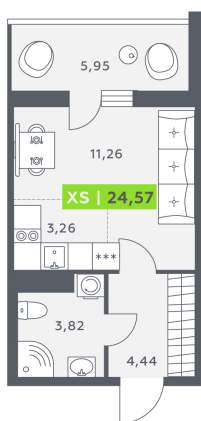

Номер: 198

Студия 24.57 м²

Отсканируйте QR-код и смотрите на сайте akvilon-verba.ru

3 756 201 руб.

На улицу

С балконом

Корпус	Аквилон Verba	Этаж	7
Секция	2	Сдача	2 кв. 2027

Адрес офиса продаж

г Санкт-Петербург, Московский пр-кт, д 71 к 3

04.04.2025 07:27 (Мск)

Не является публичной офертой, цена может быть скорректирована. Информация взята с сайта «akvilon-verba.ru»

На этаже 7

Студия 24.57 м²

1.2 секция / 3-12 этаж