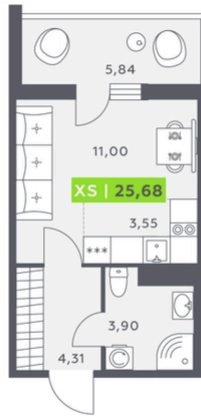

## Адрес

Ленинградская обл,  
Всеволожский р-н, гп  
Янино-1

Номер 245

Студия 25,68 м<sup>2</sup>

Без отделки

Вид на улицу

С лоджией

Корпус	Аквилон Verba	Секция	2
Этаж	12	Сдача	2 кв. 2027

4 036 476 руб

Отсканируйте QR-код и смотрите на сайте  
akvilon-verba.ru

На этаже 12

Студия 25,68 м<sup>2</sup>

1.2 секция / 3-12 этаж

КАД

Двор

Генплан, Аквилон Verba