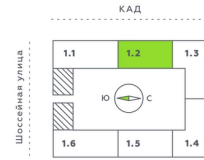

## Адрес

Ленинградская обл,  
Всеволожский р-н, гп  
Янино-1

Номер 245

Студия 25,68 м<sup>2</sup>

Без отделки

Вид на улицу

С лоджией

Корпус	Аквилон Verba	Секция	2
Этаж	12	Сдача	2 кв. 2027

4 036 476 руб

Отсканируйте QR-код и смотрите на сайте  
akvilon-verba.ru

На этаже 12

Студия 25,68 м<sup>2</sup>

1.2 секция / 3-12 этаж

КАД

Двор

Генплан, Аквилон Verba