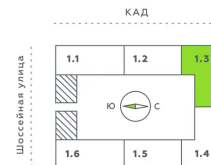

## 7 579 132 руб.

Европланировка

Корпус	Аквилон Верба	Этаж	1
Секция	3	Сдача	2 кв. 2027

23.06.2026 10:35 (Мск)

Не является публичной офертой, цена может быть скорректирована. Информация взята с сайта «akvilon-verba.ru».

# На этаже 1

1 комнатная 51.85 м<sup>2</sup>

1.3 секция / 1 этаж

КАД

23.06.2026 10:35 (Мск)

Не является публичной офертой, цена может быть скорректирована.  
Информация взята с сайта «akvilon-verba.ru».